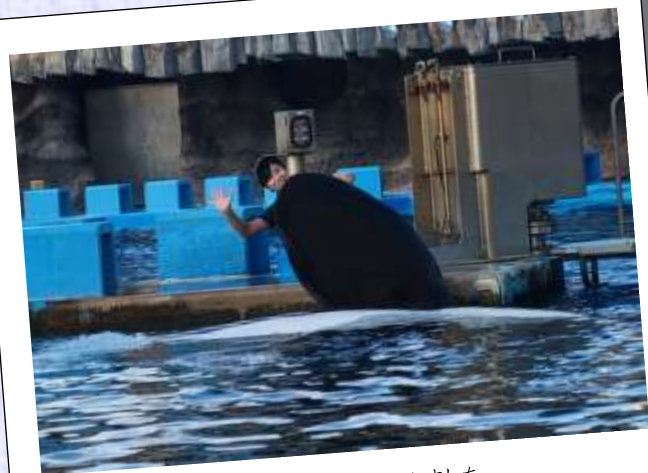

新着！ 海の生き物レター

水族館  
05.10.20  
Vol.15-No.3

迫力最大級！

# シャチのアース

The Magnificent One, Earth!

メインプールでトレーニングする「アース」

アースは、日本で飼育されている中で最も大きなシャチです。メインプールで行われる公開トレーニングでは、全身が出るほど高く飛ぶこともあります。雄のシャチの大迫力を、ぜひ間近で感じてみてください。大きな体に見とれていると、水しぶきが客席まで飛んでくることがあるのでご注意を！そんなアースは2023年10月13日で15歳になりました。現在の体長は5.9m、体重は3.3トン。この1年で8cm、約300kg増え、まだまだ成長中です。今後も温かく見守ってください。

大きなひれは成長した雄の特徴です。  
尾びれの幅は205cmあります。

トレーナーが胸びれにかくれんぼしてみました。  
この大きさ、イメージできますか？