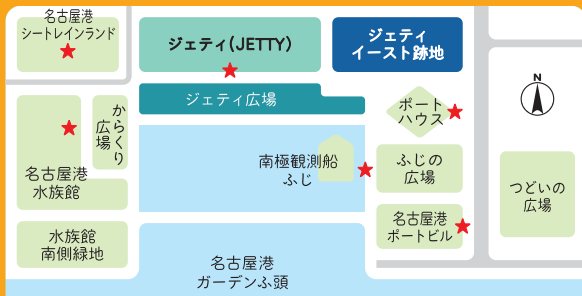

 ウルトラマンデッカー
- 3** お笑いライブ

 大西ライオン & ミサイルマン
- 4** ライブステージ

 SAKURA GRADUATION
- 5** 関連官公庁紹介ステージ

 ゆるキャラ・麻薬探知犬登場!
- 6** お楽しみ抽選会

 名古屋港グッズ当たる!
 SAKURA GRADUATION も登場!

ジェティ広場

- 7** 遊具コーナー

 巨大ふわふわ遊具
- 8** 謎解きメロディクイズラリー
 参加賞協賛
ナカモ カブタイ製菓株式会社

 クイズに答えて賞品をゲット!
- 9** フォトブース

 思い出の写真を撮ろう!

ジェティイースト跡地

- 10** 団体紹介ブース
 名古屋港管理組合
 (公財)名古屋みなと振興財団
 (公財)名古屋港緑地保全協会
 各団体の取り組みをご紹介します!
- 11** キッチンカー

 たくさんのラインナップ!
- 12** フリーマーケット

 色んなお店が出展します!

全体マップ

★は謎解きメロディクイズラリーポイント

ジェティ広場内マップ

ジェティイースト跡地内

ステージタイムテーブル
STAGE TIMETABLE

11:00	1 全体司会進行:高木マーガレット (ZIP-FMナビゲーター) 11:00-11:30 開会式	
11:30	2 ウルトラヒーローとあそぼう! & ゲータッチ会 11:30-12:00	
12:00	3 大西ライオン&ミサイルマン お笑いライブ 12:00-12:30	
12:30	4 SAKURA GRADUATION ライブステージ 12:30-13:20 休憩	
13:20	5 麻薬取締犬ショー 名古屋税関 13:20-13:30	
13:30	5 官公庁PRコーナー(ゆるキャラ出演) 名古屋海上保安部/愛知県港警察署/名古屋港管理組合/(公財)名古屋みなと振興財団/名古屋税関 13:30-14:00	
14:00	2 ウルトラヒーローとあそぼう! & ゲータッチ会 14:00-14:30	
14:30	3 大西ライオン&ミサイルマン お笑いライブ 14:30-15:00	
15:00	4 SAKURA GRADUATION ライブステージ 15:00-15:30	
15:30	6 お楽しみ抽選会・閉会式 (SAKURA GRADUATION出演) 15:30-16:00	