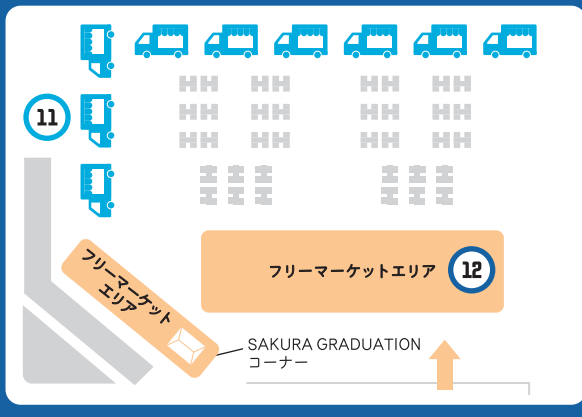

 クイズに答えて賞品をゲット!
- 9** フォトブース

 思い出の写真を撮ろう!

ジェティイースト跡地

- 10** 団体紹介ブース
 名古屋港管理組合
 (公財)名古屋みなと振興財団
 (公財)名古屋港緑地保全協会
 各団体の取り組みをご紹介します!
- 11** キッチンカー

 たくさんのラインナップ!
- 12** フリーマーケット

 色んなお店が出展します!

全体マップ

★は謎解きメロディクイズラリーポイント

ジェティ広場内マップ

ジェティイースト跡地内

ステージタイムテーブル
STAGE TIMETABLE

11:00	1 全体司会進行:高木マーガレット (ZIP-FMナビゲーター) 11:00-11:30 開会式	
11:30	2 ウルトラヒーローとあそぼう! & ゲータッチ会 11:30-12:00	
12:00	3 大西ライオン&ミサイルマン お笑いライブ 12:00-12:30	
12:30	4 SAKURA GRADUATION ライブステージ 12:30-13:20 休憩	
13:20	5 麻薬取締犬ショー 名古屋税関 13:20-13:30	
13:30	5 官公庁PRコーナー(ゆるキャラ出演) 名古屋海上保安部/愛知県港警察署/名古屋港管理組合/(公財)名古屋みなと振興財団/名古屋税関 13:30-14:00	
14:00	2 ウルトラヒーローとあそぼう! & ゲータッチ会 14:00-14:30	
14:30	3 大西ライオン&ミサイルマン お笑いライブ 14:30-15:00	
15:00	4 SAKURA GRADUATION ライブステージ 15:00-15:30	
15:30	6 お楽しみ抽選会・閉会式 (SAKURA GRADUATION出演) 15:30-16:00	